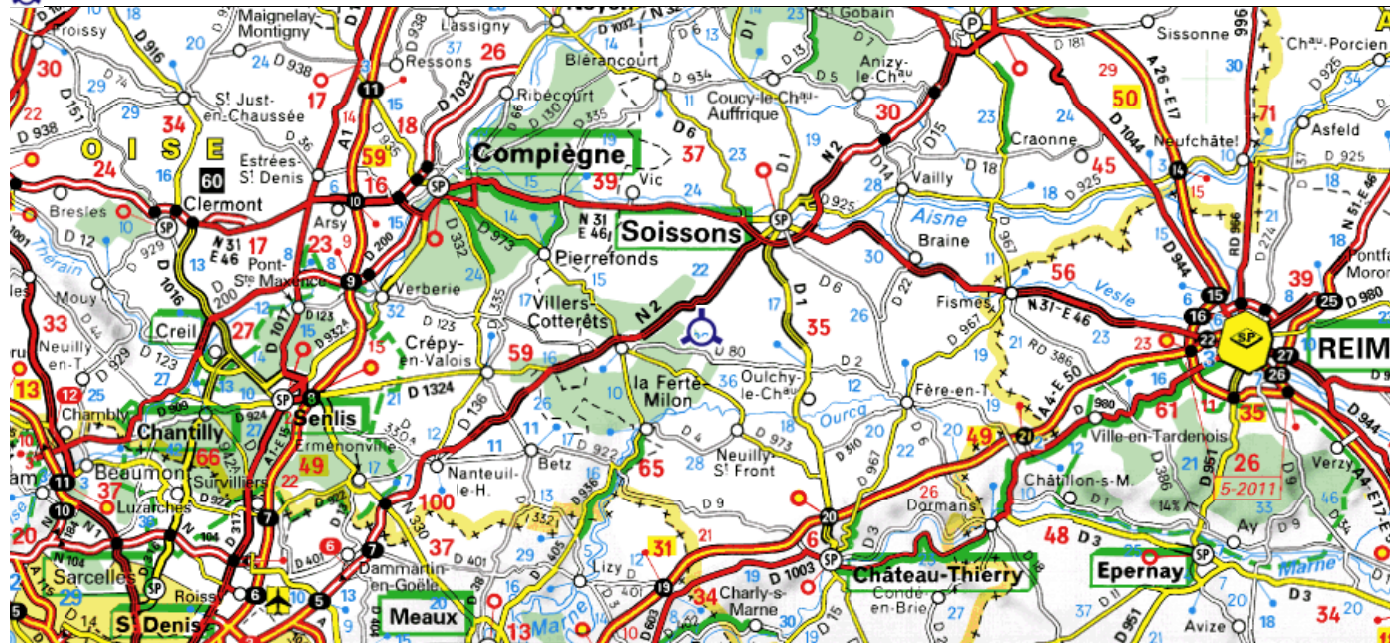

Longpont (02600) - France

© Michelin 2011 - Mentions légales - Légende

10 km

10 mi